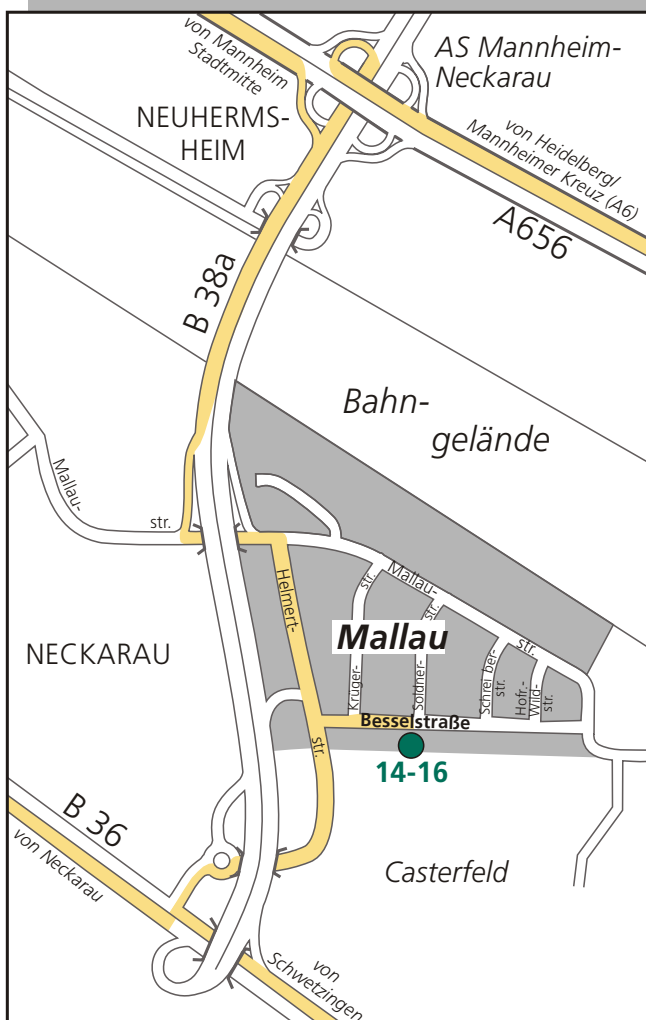

Der richtige Weg zum  
**Büro Mannheim**

**REGIOPLAN Projekt GmbH**  
 Besselstraße 14/16  
 68219 Mannheim  
 Tel. +49 (0)6 21 / 8 76 75 - 0